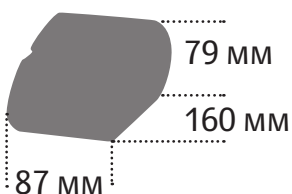

Ширина чека – 44 или 58 мм

Заправка бумаги за 3 секунды

Скорость печати чека до 50 мм/с

Ресурс печатающей головки –
50 км чековой ленты

ТОРГ.
ДОБРО

ЧЕК ПРОДАЖИ	
(363) Хлебобул	
Секция: Бакалея	
01	
ВКЛЮЧАЯ НАЛОГ	3.000 X 12.00 =36.00
(363) Хлебобул	18.00% =5.49
Секция: Бакалея	
01	
ВКЛЮЧАЯ НАЛОГ	3.000 X 12.00 =36.00
(363) Хлебобул	18.00% =5.49
Секция: Бакалея	
СТРАИД	
01	
ВКЛЮЧАЯ НАЛОГ	3.000 X 12.00 =36.00
(430) Молоко (литр)	18.00% =5.49
Секция: Молочные продукты	
01	
ВКЛЮЧАЯ НАЛОГ	5.000 X 30.00 =150.00
	18.00% =22.88