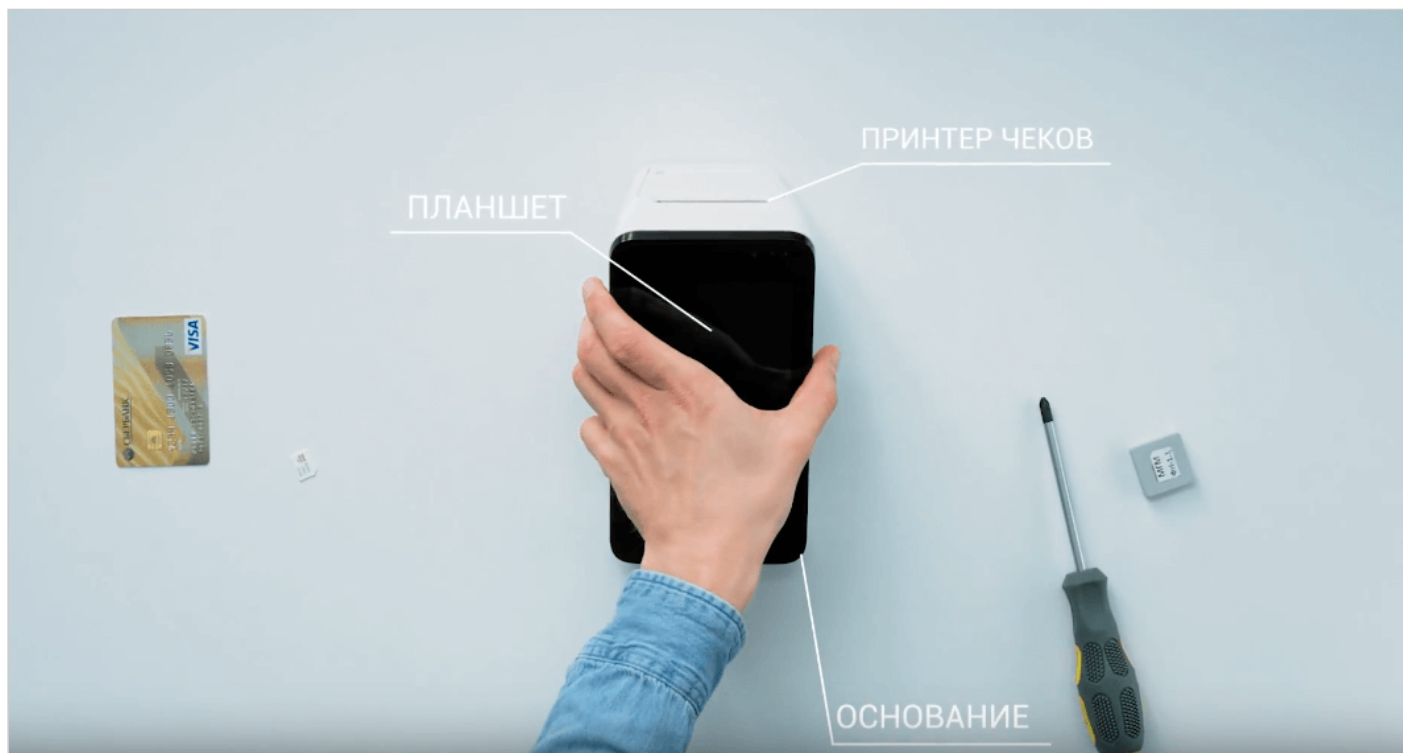

# Эвотор 7.3

Эвотор 7.3 — это компактный смарт-терминал, который поместится даже на маленьком прилавке. Смарт-терминал состоит из основания, принтера чеков и планшета:

Справа — кнопка включения. Рядом — кнопка регулировки звука:

Наверху — камера и световые индикаторы:

Если горит зеленый индикатор — значит, всё в порядке, смарт-терминал готов к работе

Если загорелся красный — что-то пошло не так. Например, у вас закончилась чековая лента

Если вы не можете решить проблему самостоятельно, обратитесь в техподдержку Эвотора — вам помогут.

В задней части основания — отсек для чековой ленты:

Переверните смарт-терминал. Внутри батарейного отсека — слот для сим-карты. Он пригодится, если вы пользуетесь мобильным интернетом:

Чуть выше расположен слот для фискального накопителя:

Здесь же — разъемы и порты, чтобы подключить блок питания, сканер, принтер этикеток, весы и пинпад: